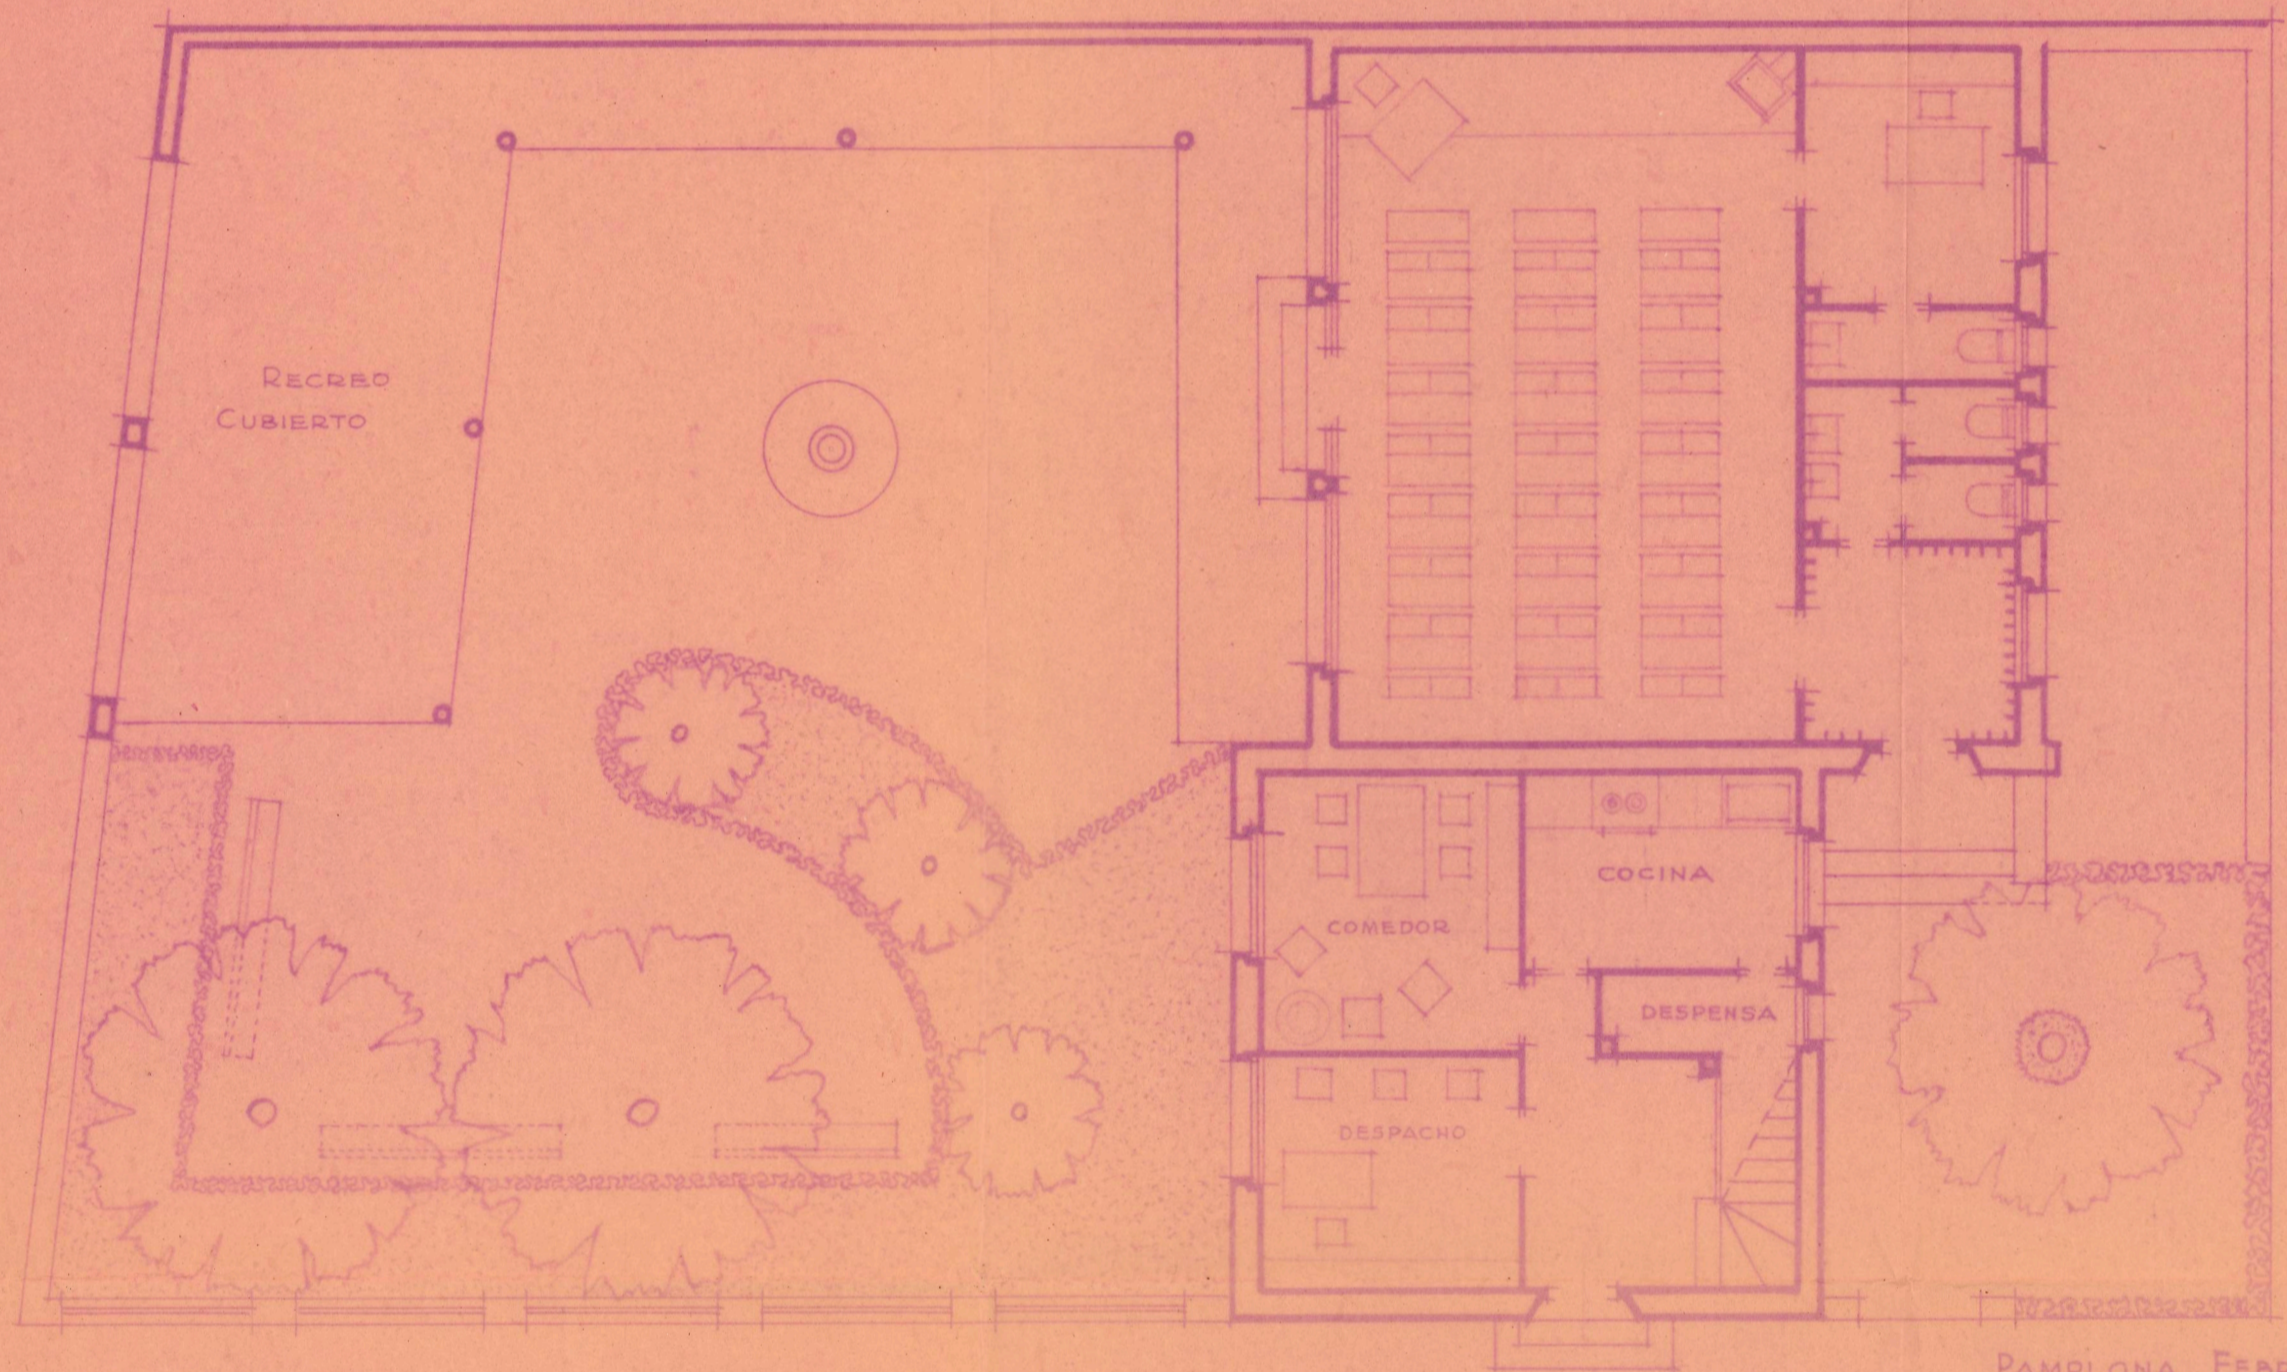

PROYECTO DE ESCUELA Y VIVIENDA DE MAESTRA EN VIANA -BARRIO DE RECAJO-

PAMPLONA FEBRERO DE 1955
EL ARQUITECTO

A handwritten signature in dark ink, appearing to read 'J. Ochoa', written in a cursive style.

ESCALA 1:100