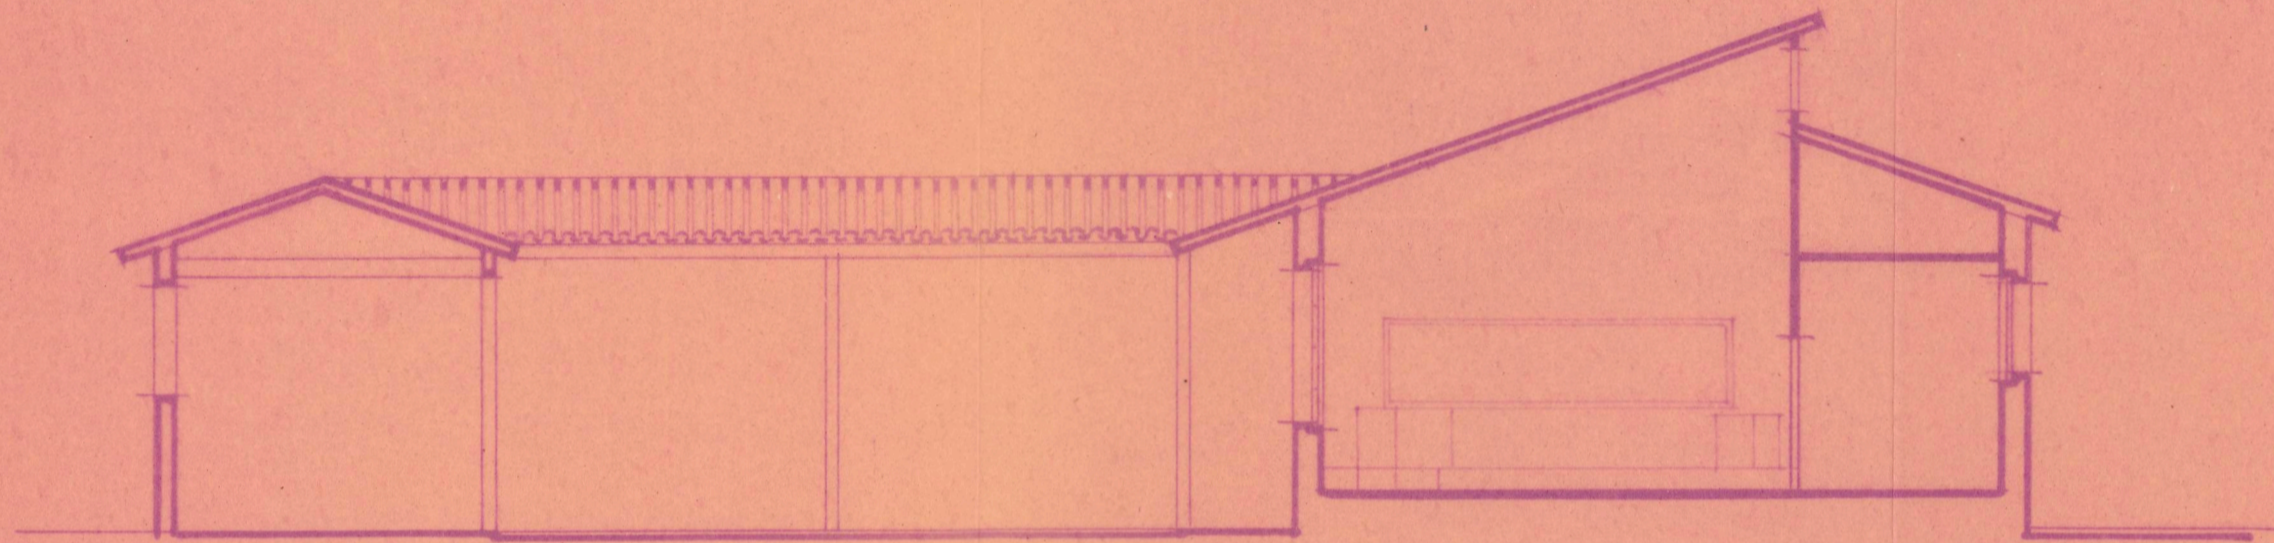

PROYECTO DE ESCUELA Y VIVIENDA DE MAESTRA EN VIANA -BARRIO DE RECAJO-

PAMPLONA FEBRERO DE 1955
EL ARQUITECTO

A handwritten signature in dark ink, appearing to read 'J. Ochoa', written in a cursive style.

ESCALA 1:100